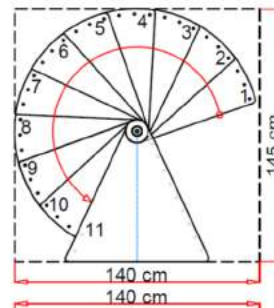

Berlin

Platný od: 22.06.2023

		Průměr schodiště	
		120	140
Velikost	mm	1200 x 1250	1400 x 1450
Vnější poloměr	mm	600	700
Max. výška podlaží (11 stupňů + podesta)	mm	2820	2820
Max. výška podlaží (12 stupňů + podesta)	mm	3055	3055
Max. výška podlaží (13 stupňů + podesta)	mm	3290	3290
Hloubka stupně	mm	180	172
Výška stupně (nastavitelná)	mm	190-235	190-235
Volná průchozí šířka	mm	500	600
Výška zábradlí	mm	1000	1000
Úhel otočení jednoho stupně	°	26	22
Úhel otočení podesty	°	50	50
Průměr středového sloupu	mm	108	108
Síla stupně	mm	35	35
Průměr sloupku zábradlí	mm	22	22
Průměr madla	mm	40	40

Varianty sestavení schodiště

Berlin 120 cm

10 stupňů
+ podesta

11 stupňů
+ podesta

12 stupňů
+ podesta

Berlin 140 cm

10 stupňů
+ podesta

11 stupňů
+ podesta