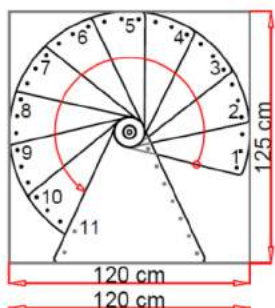

Berlin

Platný od: 22.06.2023

		Průměr schodiště	
		120	140
Velikost	mm	1200 x 1250	1400 x 1450
Vnější poloměr	mm	600	700
Max. výška podlaží (11 stupňů + podesta)	mm	2820	2820
Max. výška podlaží (12 stupňů + podesta)	mm	3055	3055
Max. výška podlaží (13 stupňů + podesta)	mm	3290	3290
Hloubka stupně	mm	180	172
Výška stupně (nastavitelná)	mm	190-235	190-235
Volná průchozí šířka	mm	500	600
Výška zábradlí	mm	1000	1000
Úhel otočení jednoho stupně	°	26	22
Úhel otočení podesty	°	50	50
Průměr středového sloupu	mm	108	108
Síla stupně	mm	35	35
Průměr sloupku zábradlí	mm	22	22
Průměr madla	mm	40	40

Varianty sestavení schodiště

Berlin 120 cm

10 stupňů
+ podesta

11 stupňů
+ podesta

12 stupňů
+ podesta

Berlin 140 cm

10 stupňů
+ podesta

11 stupňů
+ podesta

12 stupňů
+ podesta