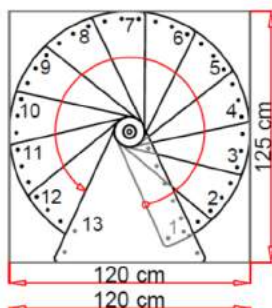

Berlin

Platný od: 22.06.2023

		Průměr schodiště	
		120	140
Velikost	mm	1200 x 1250	1400 x 1450
Vnější poloměr	mm	600	700
Max. výška podlaží (11 stupňů + podesta)	mm	2820	2820
Max. výška podlaží (12 stupňů + podesta)	mm	3055	3055
Max. výška podlaží (13 stupňů + podesta)	mm	3290	3290
Hloubka stupně	mm	180	172
Výška stupně (nastavitelná)	mm	190-235	190-235
Volná průchozí šířka	mm	500	600
Výška zábradlí	mm	1000	1000
Úhel otočení jednoho stupně	°	26	22
Úhel otočení podesty	°	50	50
Průměr středového sloupu	mm	108	108
Síla stupně	mm	35	35
Průměr sloupku zábradlí	mm	22	22
Průměr madla	mm	40	40

Varianty sestavení schodiště

Berlin 120 cm

10 stupňů
+ podesta

11 stupňů
+ podesta

12 stupňů
+ podesta

Berlin 140 cm

10 stupňů
+ podesta

11 stupňů
+ podesta