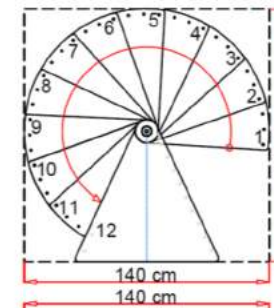

Berlin

Platný od: 22.06.2023

		Průměr schodiště	
		120	140
Velikost	mm	1200 x 1250	1400 x 1450
Vnější poloměr	mm	600	700
Max. výška podlaží (11 stupňů + podesta)	mm	2820	2820
Max. výška podlaží (12 stupňů + podesta)	mm	3055	3055
Max. výška podlaží (13 stupňů + podesta)	mm	3290	3290
Hloubka stupně	mm	180	172
Výška stupně (nastavitelná)	mm	190-235	190-235
Volná průchozí šířka	mm	500	600
Výška zábradlí	mm	1000	1000
Úhel otočení jednoho stupně	°	26	22
Úhel otočení podesty	°	50	50
Průměr středového sloupu	mm	108	108
Síla stupně	mm	35	35
Průměr sloupku zábradlí	mm	22	22
Průměr madla	mm	40	40

Varianty sestavení schodiště

Berlin 120 cm

10 stupňů
+ podesta

11 stupňů
+ podesta

12 stupňů
+ podesta

Berlin 140 cm

10 stupňů
+ podesta

11 stupňů
+ podesta