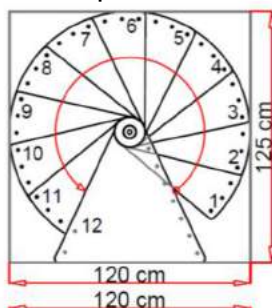

Berlin

Platný od: 22.06.2023

		Průměr schodiště	
		120	140
Velikost	mm	1200 x 1250	1400 x 1450
Vnější poloměr	mm	600	700
Max. výška podlaží (11 stupňů + podesta)	mm	2820	2820
Max. výška podlaží (12 stupňů + podesta)	mm	3055	3055
Max. výška podlaží (13 stupňů + podesta)	mm	3290	3290
Hloubka stupně	mm	180	172
Výška stupně (nastavitelná)	mm	190-235	190-235
Volná průchozí šířka	mm	500	600
Výška zábradlí	mm	1000	1000
Úhel otočení jednoho stupně	°	26	22
Úhel otočení podesty	°	50	50
Průměr středového sloupu	mm	108	108
Síla stupně	mm	35	35
Průměr sloupku zábradlí	mm	22	22
Průměr madla	mm	40	40

Varianty sestavení schodiště

Berlin 120 cm

10 stupňů
+ podesta

11 stupňů
+ podesta

12 stupňů
+ podesta

Berlin 140 cm

10 stupňů
+ podesta

11 stupňů
+ podesta