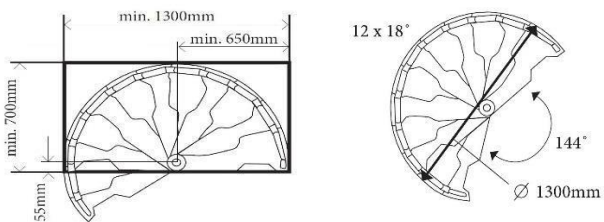

Technický list

Točité schody METALLICA

Platnosť od: 22.01.2016

	Názov	Metallica
Rozmery stropného otvoru	[mm]	1400 x 700
Vonkajší polomer	[mm]	650
Výška podlahy max.	[mm]	3000
Hĺbka stupňa	[mm]	134 - 198
Výška stupňa	[mm]	230
Priechodná šírka schodiska	[mm]	546
Výška zábradlia	[mm]	900
Priemer schodiska	[mm]	900
Hrúbka stupňa	[mm]	30
Priemer tyče zábradlia	[mm]	22 / 10
Uhol medzi stupňami	[mm]	18

Foto: Metallica

Materiál	Breza
Stupne	Breza Multiplexlakovaná
Zábradlie	Kovová konštrukcia striekaná práškovou farbou (strieborná)
Nosník nášlapov	Kovová konštrukcia striekaná práškovou farbou ((strieborná)
Materiál zábradlia	Kovová konštrukcia striekaná práškovou farbou ((strieborná)
Viditeľné plastové časti	Čierne