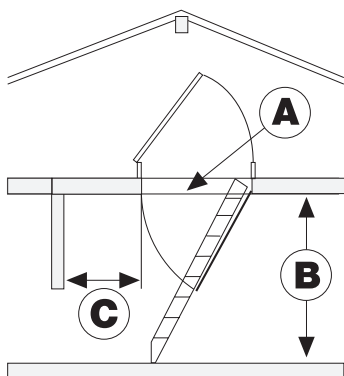

ELEGANCE

Nožnicové izolačné schody

VÝHODY

- Izolačný poklop hrúbky 33 mm
- Rám z vysokokvalitnej MDF dosky
- Bezškárové tesnenie
- Obojstranne biely poklop
- Pevné oceľové nožnicové schody
- Kvalitný nástrek práškovou farbou
- Nosnosť 150 kg

VOLITEĽNÉ DOPLNKY

- Ukončovacie lišty plastové 18 mm
- Teleskopické madlo
- Horné bezpečnostné zábradlie
- Vzduchotesný set pre pasívne domy

TECHNICKÉ INFORMÁCIE

A	B	C		
Rozmer otvoru	Rozmer rámu	Výška miestnosti	Nástupná dĺžka	Číslo tovaru
90/60	89/59/13	-300	75	10231
90/70	89/69/13	-300	75	10232
120/60	119/59/13	-300	45	10233
120/70	119/69/13	-300	45	10234