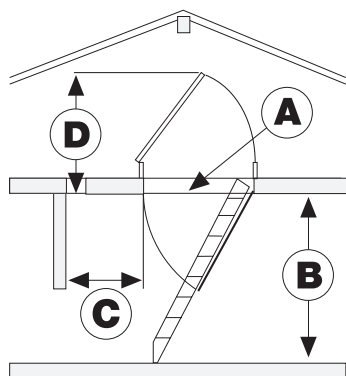

EURO STAR

Izolované nožnicové schody s ocelovým rámom a systémom rýchlej montáže

VÝHODY

- Izolačný poklop hrúbky 33 mm
- Zapustený zámok
- Obojstranne biely poklop
- Bezškárové tesnenie
- Oceľový rám
- Systém rýchlej montáže
- Biela skrinka z kvalitnej MDF dosky
- Pevný oceľový nožnicový rebrík
- Kompletne zmontované
- Nosnosť 150 kg

VOLITEĽNÉ DOPLNKY

- Horný poklop so zábradlím
- Teleskopické bezpečnostné madlo
- Horné bezpečnostné zábradlie
- Vzduchotesný set pre pasívne domy

TECHNICKÉ INFORMÁCIE

A	B	C	D	Číslo tovaru	č. Horný poklop
Rozmer otvoru	Rozmer rámu	Výška miestnosti	Nástupná dĺžka	Výklopná dĺžka	
90/60	89/59/17	-300	75	99	10271 102751
90/70	89/69/17	-300	75	109	102713 102752
100/70	99/69/17	-300	65	109	102716 102753
120/60	119/59/17	-300	45	99	10273 102754
120/70	119/69/17	-300	45	109	10274 102755