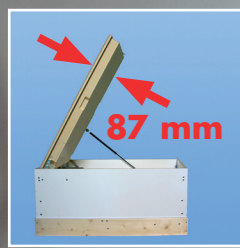

POLAR EXTREM

Izolované podkrovné schody s poklopom hrúbky 87 mm

VÝHODY

- $U = 0,59 \text{ W/m}^2\text{K}$ (0,37 so stropným poklopom)
- Trieda vzduchotesnosti 4
- 2-bodový otočný uzáver
- Izolačný poklop hrúbky 87 mm
- Obojstranne biely poklop
- Bezškárové tesnenie
- Pevné drevené stupne hrúbky 27 mm
- Rám z masívneho dreva hrúbky 27 mm
- Oceľové bezpečnostné madlo
- Plastové koncovky nožičiek
- Nosnosť 150 kg

VOLITEĽNÉ DOPLNKY

- Horný poklop hrúbky 87 mm
- Ukončovacie lišty plastové 27 mm
- Horné bezpečnostné zábradlie
- Vzduchotesný set pre pasívne domy

hodnota U
0,59 W/m²K
Bez horného poklopu

hodnota U
0,37 W/m²K
S horným poklopom

TECHNICKÉ INFORMÁCIE

A	B	C			
Rozmer otvoru	Rozmer rámu	Výška miestnosti	Nástupná dĺžka	Číslo tovaru	č. Horný poklop
114/55	113/54/13	-275	65	10651	10702
114/70	113/69/13	-275	65	10652	10703
120/60	119/59/13	-280	55	10653	10713
120/70	119/69/13	-280	55	10654	10714
130/70	129/69/13	-280	45	10656	10716
140/70	139/69/13	-280	35	10658	10718