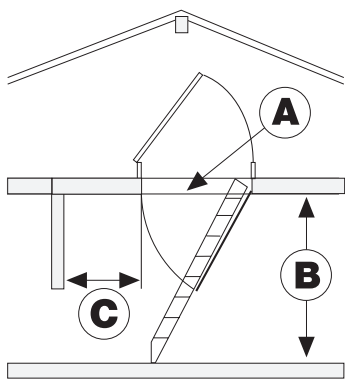

POLAR EXTREM

Izolované podkrovné schody s poklopom hrúbky 87 mm

VÝHODY

- $U = 0,59 \text{ W/m}^2\text{K}$ (0,37 so stropným poklopom)
- Trieda vzduchotesnosti 4
- 2-bodový otočný uzáver
- Izolačný poklop hrúbky 87 mm
- Obojstranne biely poklop
- Bezškárové tesnenie
- Pevné drevené stupne hrúbky 27 mm
- Rám z masívneho dreva hrúbky 27 mm
- Oceľové bezpečnostné madlo
- Plastové koncovky nožičiek
- Nosnosť 150 kg

VOLITEĽNÉ DOPLNKY

- Horný poklop hrúbky 87 mm
- Ukončovacie lišty plastové 27 mm
- Horné bezpečnostné zábradlie
- Vzduchotesný set pre pasívne domy

hodnota U
0,59 W/m²K
Bez horného poklopu

hodnota U
0,37 W/m²K
S horným poklopom

TECHNICKÉ INFORMÁCIE

A	B	C			
Rozmer otvoru	Rozmer rámu	Výška miestnosti	Nástupná dĺžka	Číslo tovaru	č. Horný poklop
114/55	113/54/13	-275	65	10651	10702
114/70	113/69/13	-275	65	10652	10703
120/60	119/59/13	-280	55	10653	10713
120/70	119/69/13	-280	55	10654	10714
130/70	129/69/13	-280	45	10656	10716
140/70	139/69/13	-280	35	10658	10718