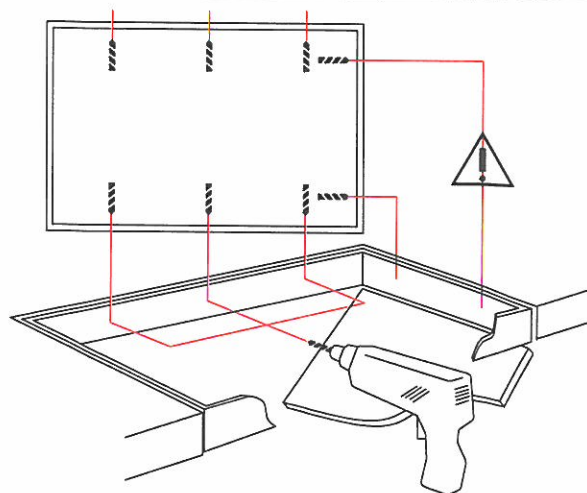

A (4x) podložka M8

B (2x) matka M8

H (2x) skrutka 3x16 mm

J (1x) háčik - očko so závitom 6x60 mm

M (1x) ťažný hák 30x87 mm

225-250

250-275

265-300