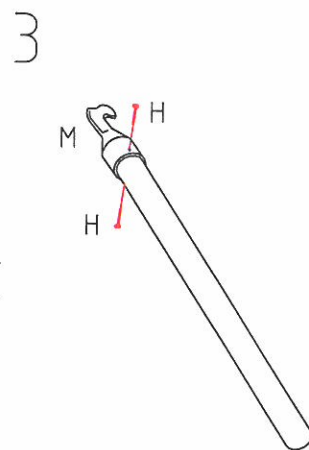

A (4x) podložka M8

B (2x) matka M8

H (2x) skrutka 3x16 mm

J (1x) háčik - očko so závitom 6x60 mm

M (1x) ťažný hák 30x87 mm

225-250

250-275

265-300