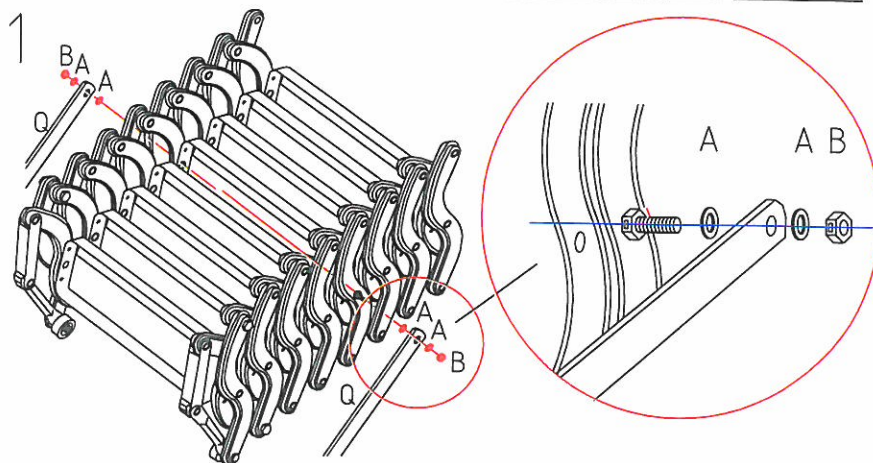

A (4x) podložka M8

B (2x) matka M8

H (2x) skrutka 3x16 mm

J (1x) háčik - očko so závitom 6x60 mm

M (1x) ťažný hák 30x87 mm

225-250

250-275

265-300