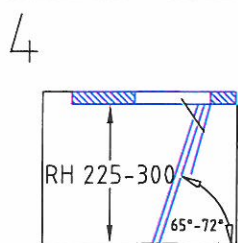

A (4x) podložka M8

B (2x) matka M8

H (2x) skrutka 3x16 mm

J (1x) háčik - očko so závitom 6x60 mm

M (1x) ťažný hák 30x87 mm

225-250

250-275

265-300