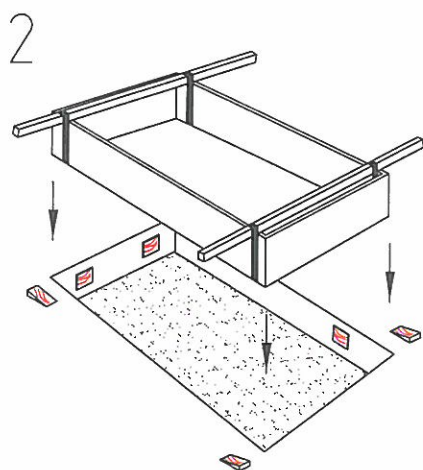

A (4x) podložka M8

B (2x) matka M8

H (2x) skrutka 3x16 mm

J (1x) háčik - očko so závitom 6x60 mm

M (1x) ťažný hák 30x87 mm

225-250

250-275

265-300