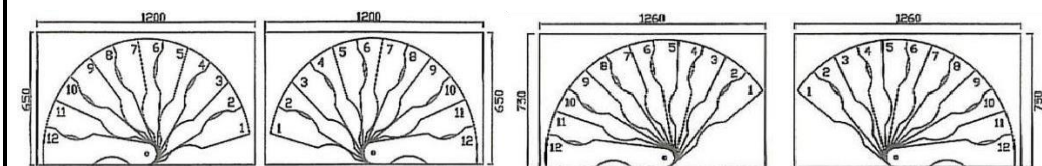

Technický list

Točité schody **SUONO**

Platnosť od: 22.01.2016

| | Jednotka | Suono 120 x 65 | Suono 140 x 75 |
|----------------------------|----------|----------------|----------------|
| Rozmery stropného otvoru | [mm] | 1200 x 65 | 1400 x 75 |
| Vonkajší polomer | [mm] | 600 | 700 |
| Výška podlahy max. | [mm] | 3000 | 3000 |
| Hĺbka stupňa | [mm] | 96 – 154 | 106 - 154 |
| Výška stupňa | [mm] | 230 | 230 |
| Priechodná šírka schodiska | [mm] | 508 | 609 |
| Výška zábradlia | [mm] | 900 | 900 |
| Priemer schodiska | [mm] | 900 | 900 |
| Hrúbka stupňa | [mm] | 30 | 30 |
| Priemer tyče zábradlia | [mm] | 18 | 18 |
| Priemer madla zábradlia | [mm] | 18 | 18 |

Foto: Suono

| Materiál | Breza |
|--------------------------|--|
| Stupne | Breza Multiplexlakovaná |
| Zábradlie | Kovová konštrukcia striekaná práškovou farbou (čierna) |
| Nosník nášľapov | Kovová konštrukcia striekaná práškovou farbou (čierna) |
| Materiál zábradlia | Kovová konštrukcia striekaná práškovou farbou (čierna) |
| Viditeľné plastové časti | Čierne |